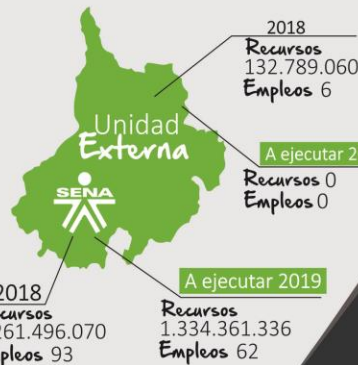

El empleo
es de todos

Mintrabajo

REGIONAL SANTANDER

SENA SBDC CENTRO DE DESARROLLO EMPRESARIAL

Equipo Regional

Servicios de emprendimiento

Otras fuentes de financiación

Entrenamientos

Fortalecimiento Empresarial

SENA EMPREDE RURAL				
Año	Aprendices	Unidades Creadas	Unidades Fortalecidas	Municipios Atendidos
2019	10148	230	189	87
2018	11778	297	233	
2017	12369	289	203	81
2016	11868	306	194	