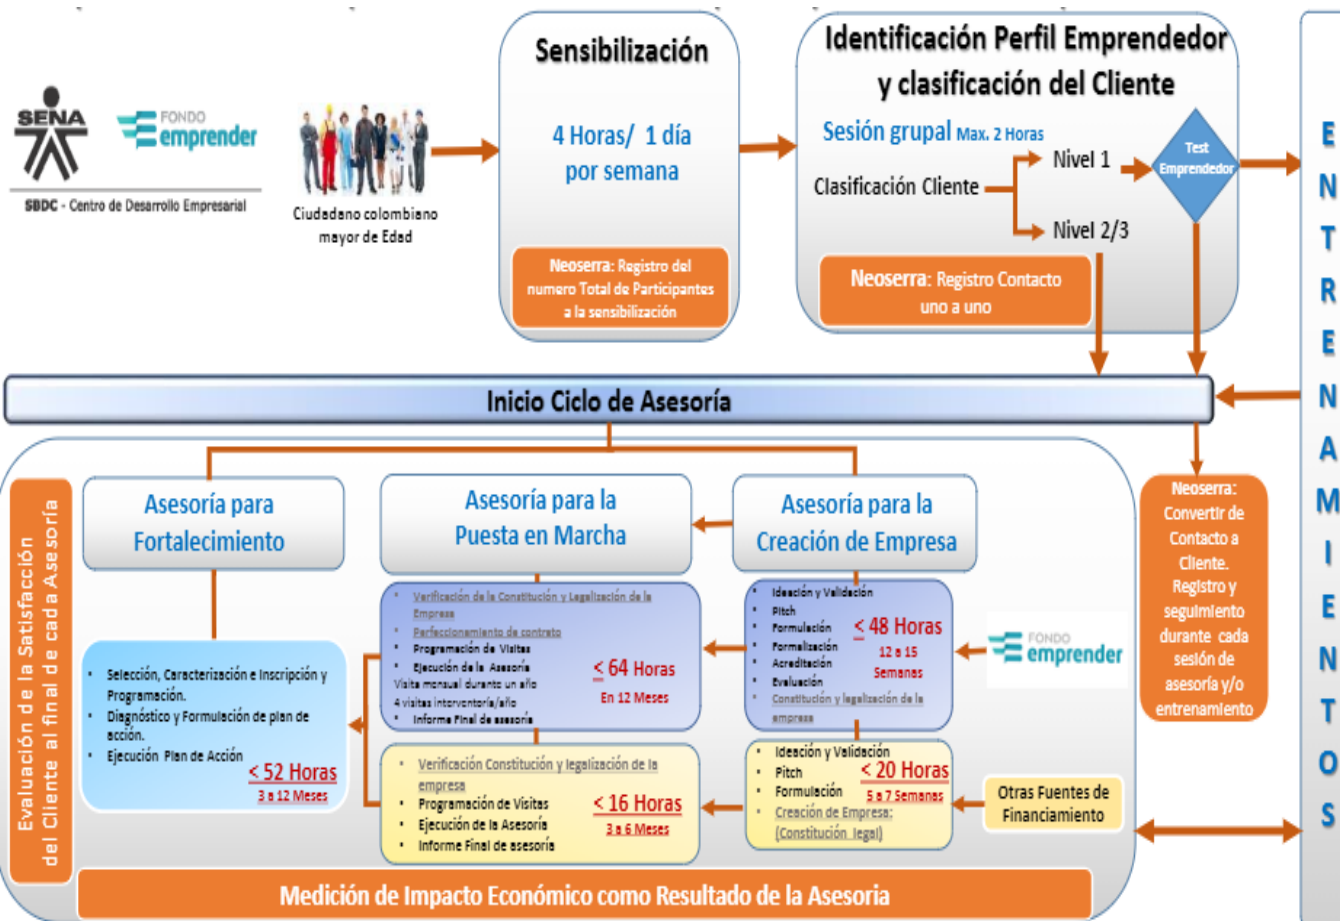

Fortalecimiento Empresarial

SENA EMPREDE RURAL				
Año	Aprendices	Unidades Creadas	Unidades Fortalecidas	Municipios Atendidos
2019	10148	230	189	87
2018	11778	297	233	
2017	12369	289	203	81
2016	11868	306	194	

CONVOCATORIAS

73 Financia iniciativas empresariales en todos los sectores que hacen parte de la economía naranja, que provengan o sean desarrolladas por emprendedores que cumplan con las condiciones establecidas. **\$20.000.000.000**

Financia iniciativas empresariales con vocación innovadora en cualquier sector de la economía nacional. **72** **\$20.000.000.000**

Financia iniciativas empresariales en cualquier sector económico, que sean desarrolladas en los municipios priorizados y relacionados en los presentes términos. **71** **\$18.000.000.000**

Financia iniciativas empresariales de cualquier sector económico de acuerdo con los presentes términos de referencia. **69** **\$20.000.000.000**

Etapas de Asesoría para la Creación de Empresa y Desarrollo Empresarial