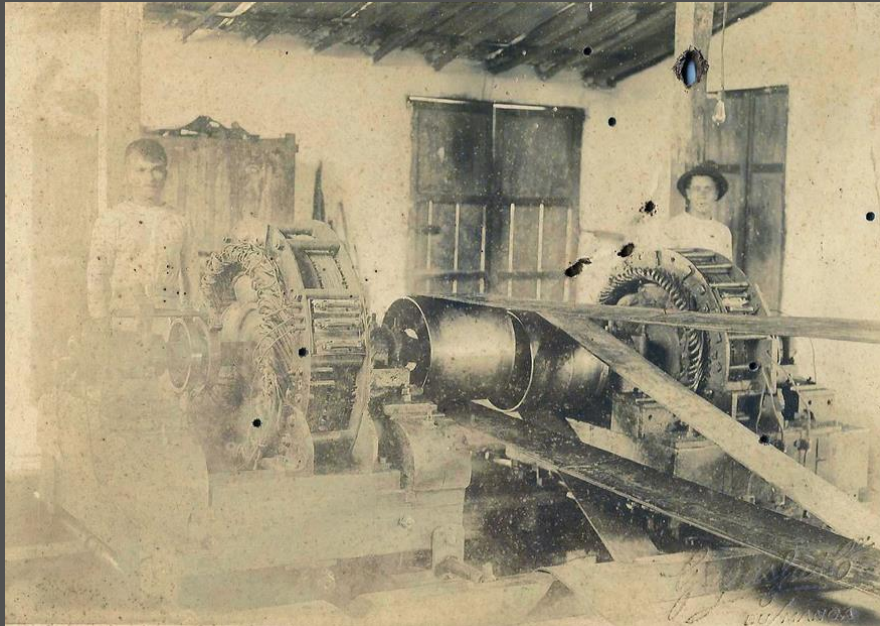

Gestión de la innovación

Soluciones de tecnología para la agroindustria

Fundada en 1892

Historia de la compañía

Pionero en el desarrollo de proyectos de generación eléctrica de Santander

Monedas acuñadas con casquillos usados en la Batalla de Palonegro, Guerra de los Mil Días

MAQUINARIA AGRICOLA
PENAGOS

PENAGOS HERMANOS
BUCARAMANGA - COL.

Casa fundada en 1892

TRAPICHES PARA CAÑA Y MAQUINARIA EN GENERAL

La casa de **PENAGOS HERMANOS** de Bucaramanga, además de haber proyectado y construido las principales centrales hidroeléctricas de los Santanderes, se ha dedicado desde el año de su fundación, 1892, a la fabricación de maquinaria agrícola hidráulica e industrial en general, especialmente trapiches para moler caña de azúcar, desde los tipos más pequeños para fuerza animal, hasta los más grandes accionados por motores Diesel, Pelton y ruedas hidráulicas, y gracias a su fortaleza, perfección de diseño, calidad y precios reducidos, han logrado reemplazar con ventajas a los trapiches extranjeros, contribuyendo así grandemente a la economía nacional.