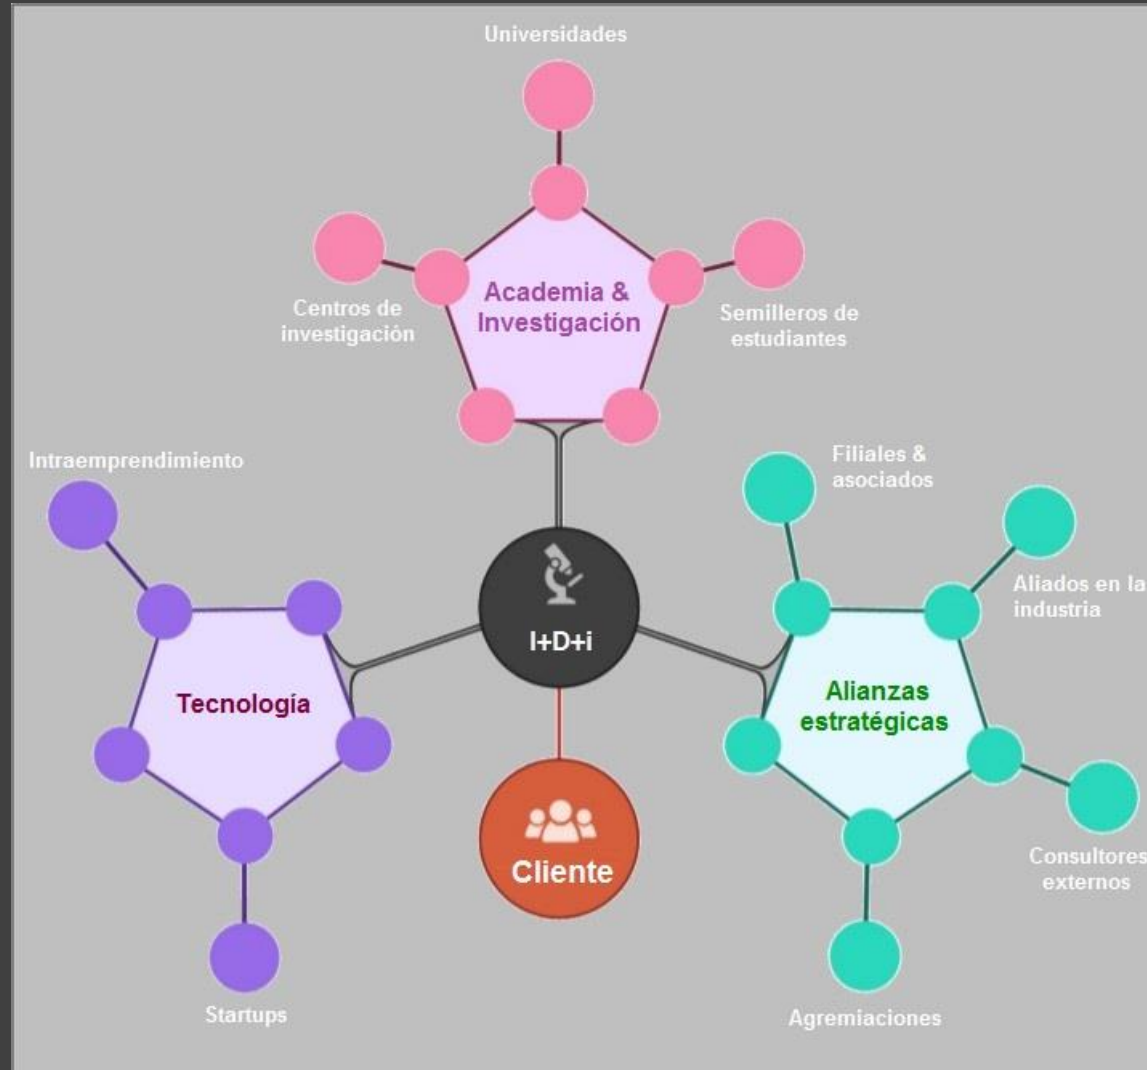

NESPRESSO®

Doi Chang
Coffee

 VOLCAFE

Olam
Coffee

TATA

TATA COFFEE LIMITED

ECOM

Nuestra apuesta por la innovación

Logros alcanzados

- 70's: Creación y formalización de la **Unidad de I+D**
- Plan de Inversión de CTel aprox. **4% de las ventas**
- Equipo de trabajo: **12 colaboradores** con dedicación permanente

Gerencia I+D

- Primera **patente** otorgada en los años 60
- Patentes de invención otorgadas a nivel internacional en países como **Estados Unidos, México, Brasil, Vietnam**, entre otros
- Inventario actual de desarrollos patentables: **> 20 proyectos**